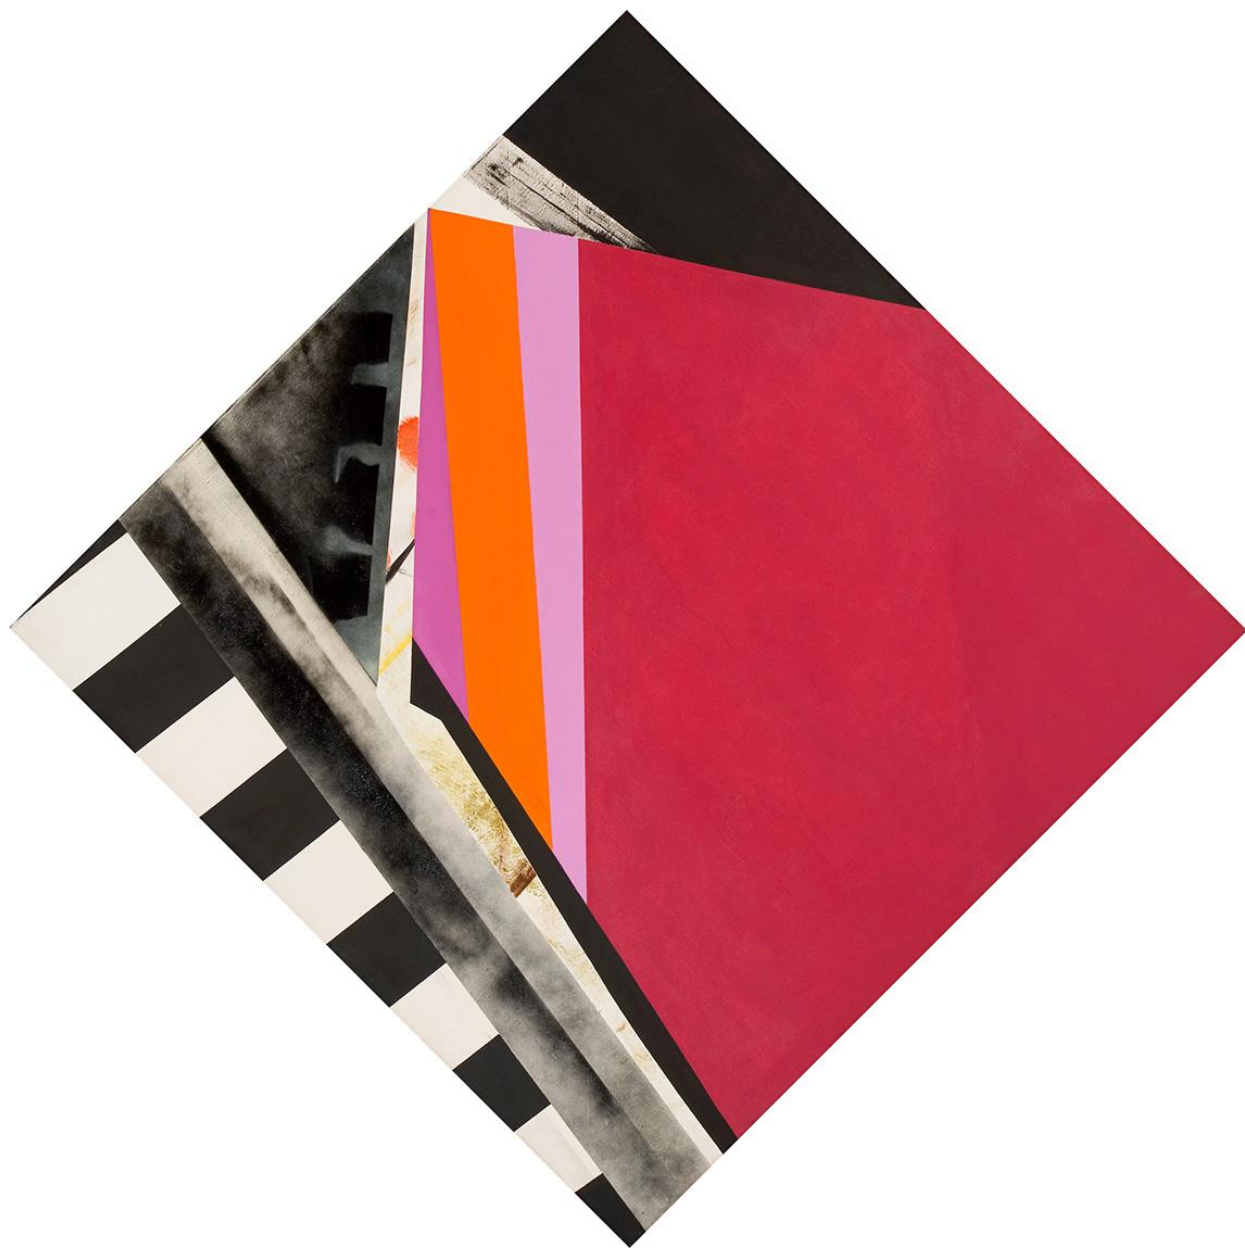

ROLDAN @ ODERNO

KENNETH KEMBLE  
ROMBOS 1964 - 1972

JUNCAL 743 BUENOS AIRES  
WWW.ROLDAN.CC

ROLDAN @ ODERNO

SIN TITULO. 1964. Ole o sobre tela. 170 x 170 cm

ROLDAN @ ODERNO

POUILLY FUISSE. 1965. Oleo sobre tela. 243 x 243 cm

ROLDAN @ ODERNO

SAINT ESTEPHE. 1965. Oleo sobre tela. 243 x 243 cm

ROLDAN @ ODERNO

SIN TITULO. 1965. Oleo sobre tela. 113 x 113 cm

ROLDAN @ ODERNO

SIN TITULO. 1965. Óleo sobre tela. 113 x 113 cm

ROLDAN @ ODERNO