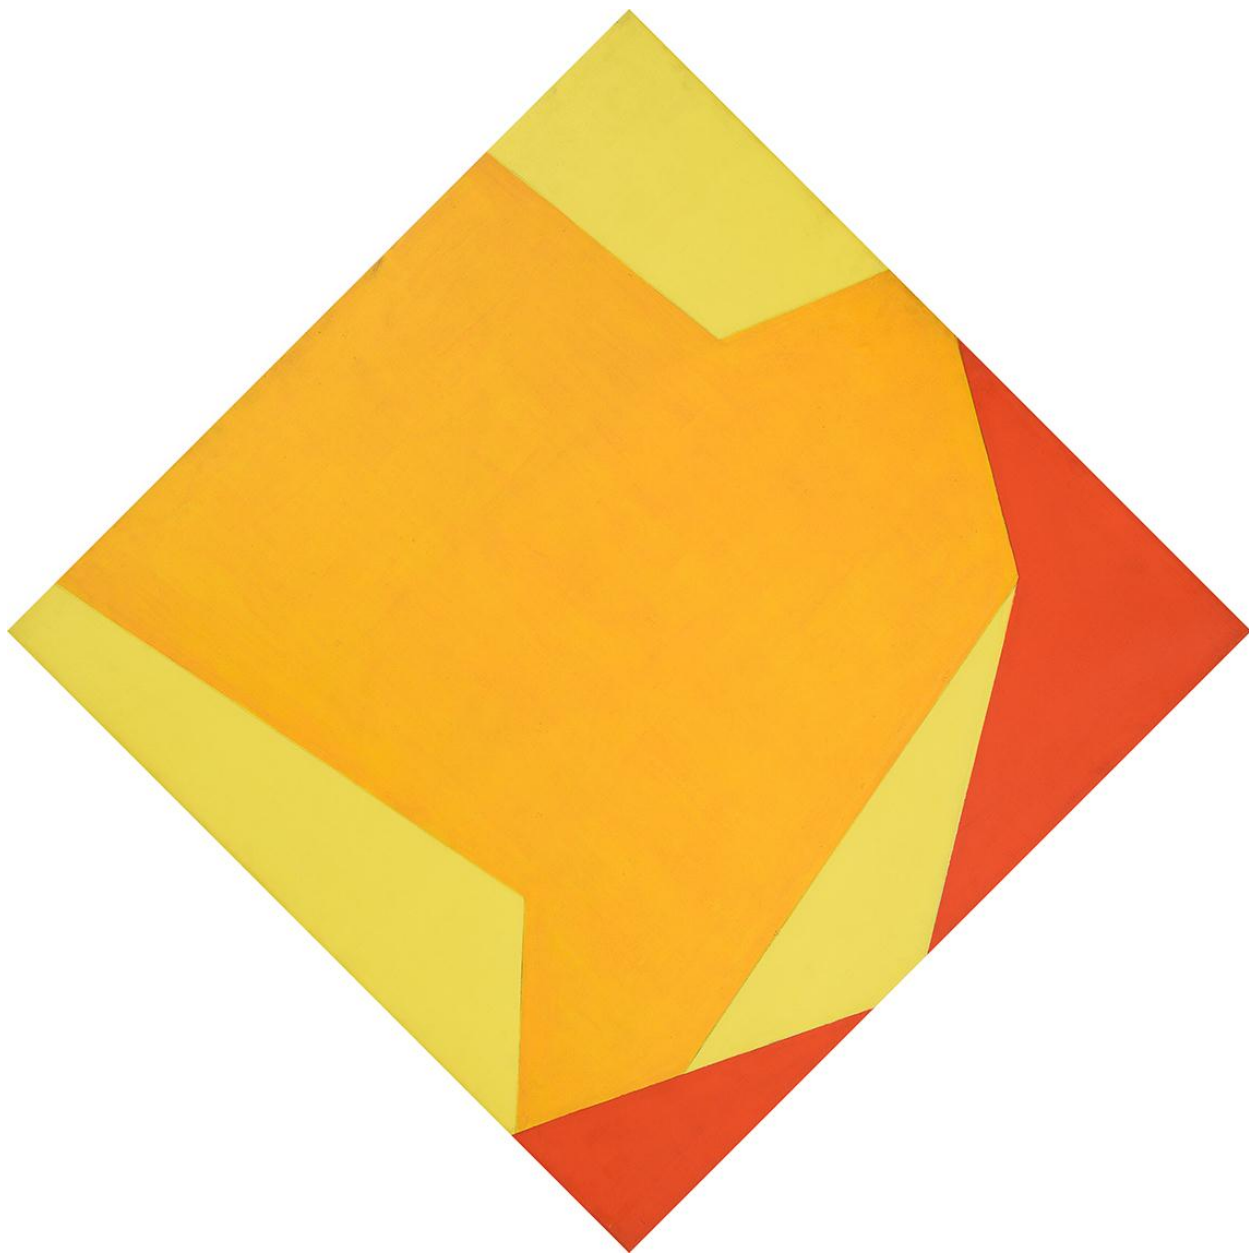

ROLDAN @ O D E R N O

SIN TITULO. 1966. Óleo sobre tela. 113 x 113 cm