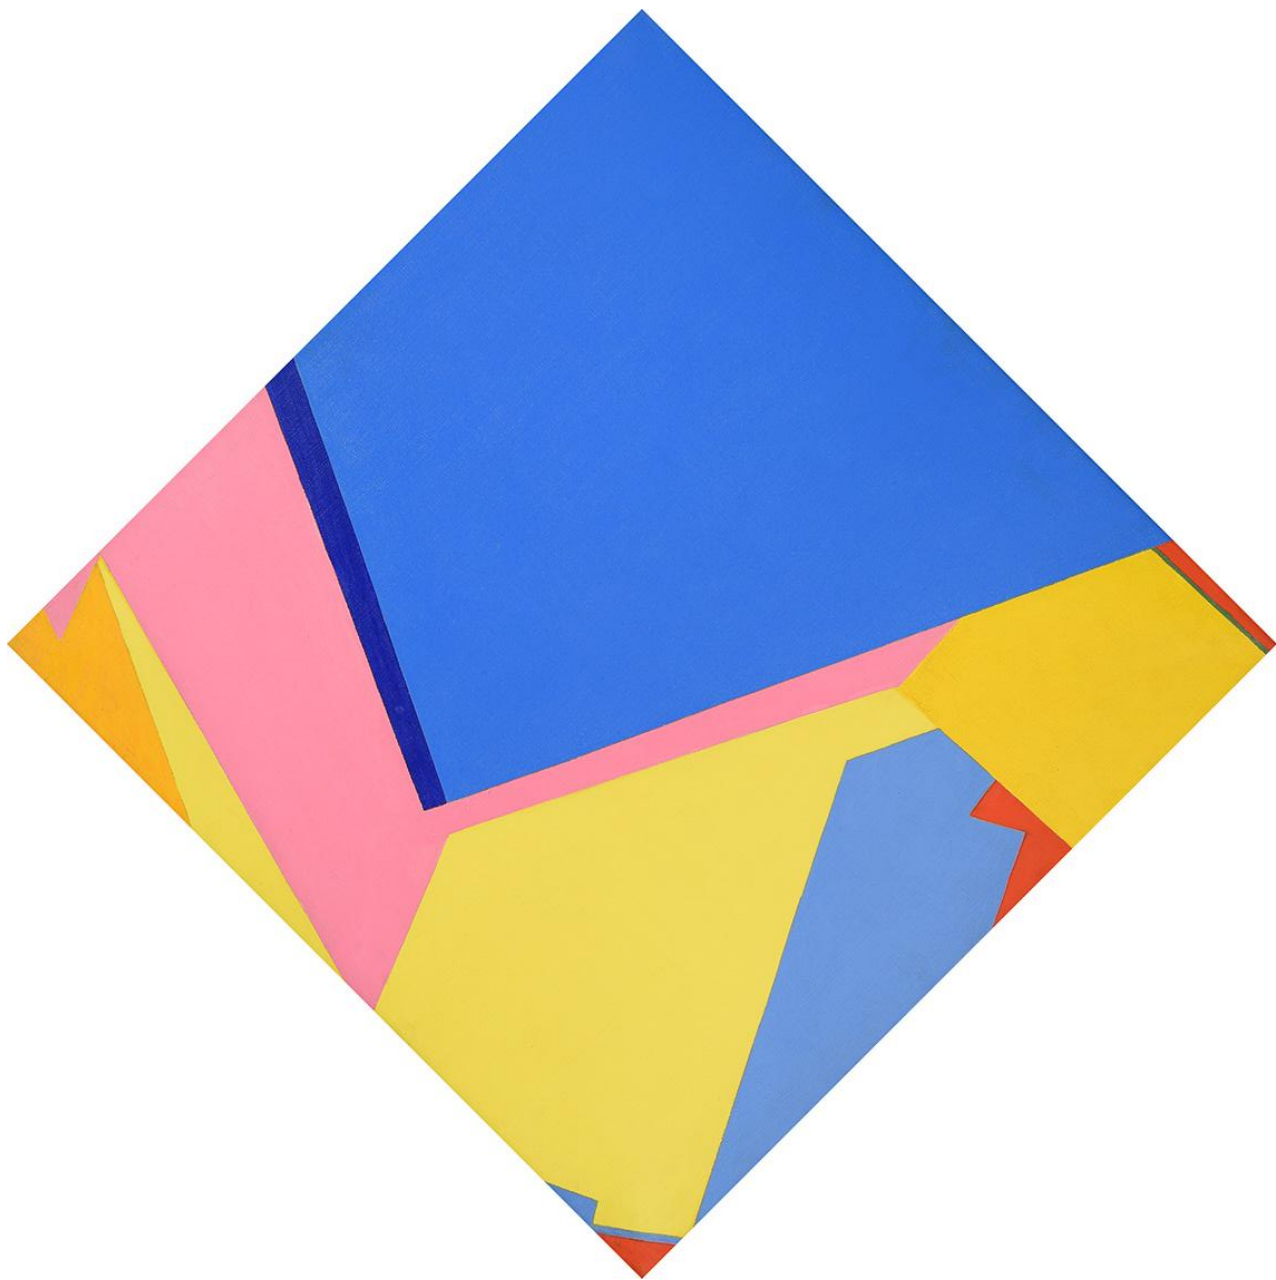

SIN TITULO. 1966. Oleo sobre tela. 170 x 170 cm

ROLDAN @ ODERNO