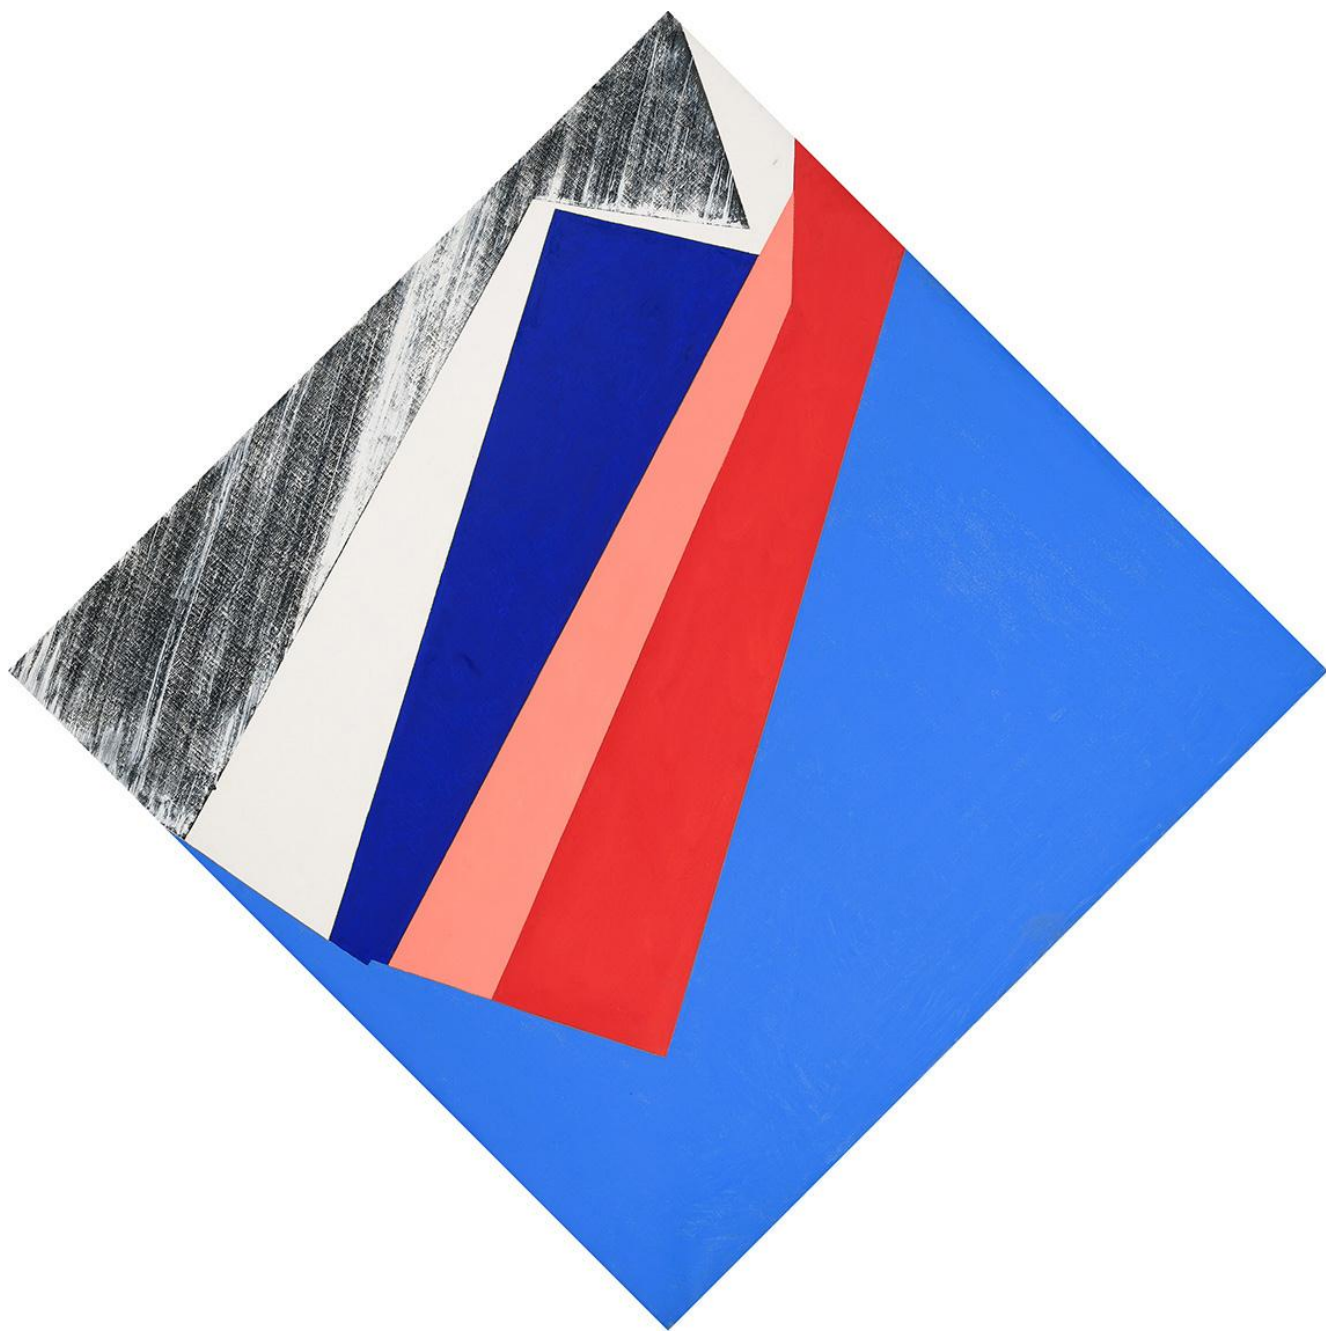

ROLDAN @ O D E R N O