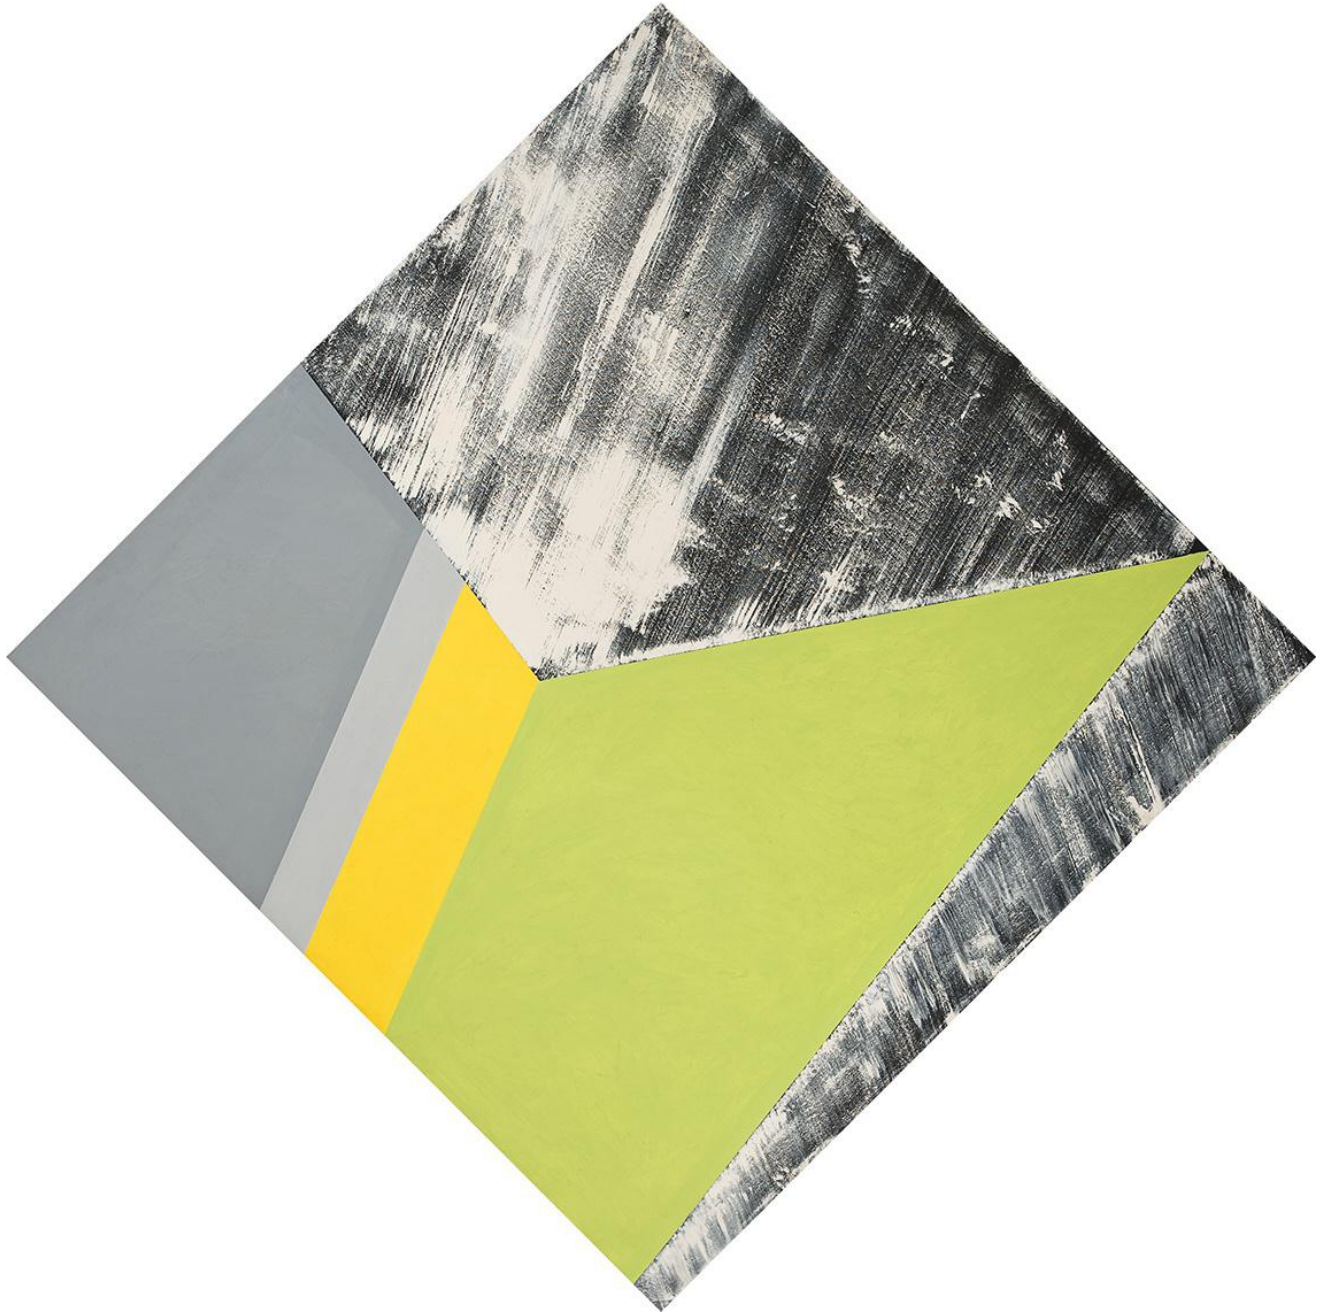

SIN TITULO. 1966. Oleo sobre tela. 170 x 170 cm

ROLDAN @ ODERNO

SIN TITULO. 1966. Oleo sobre tela. 170 x 170 cm