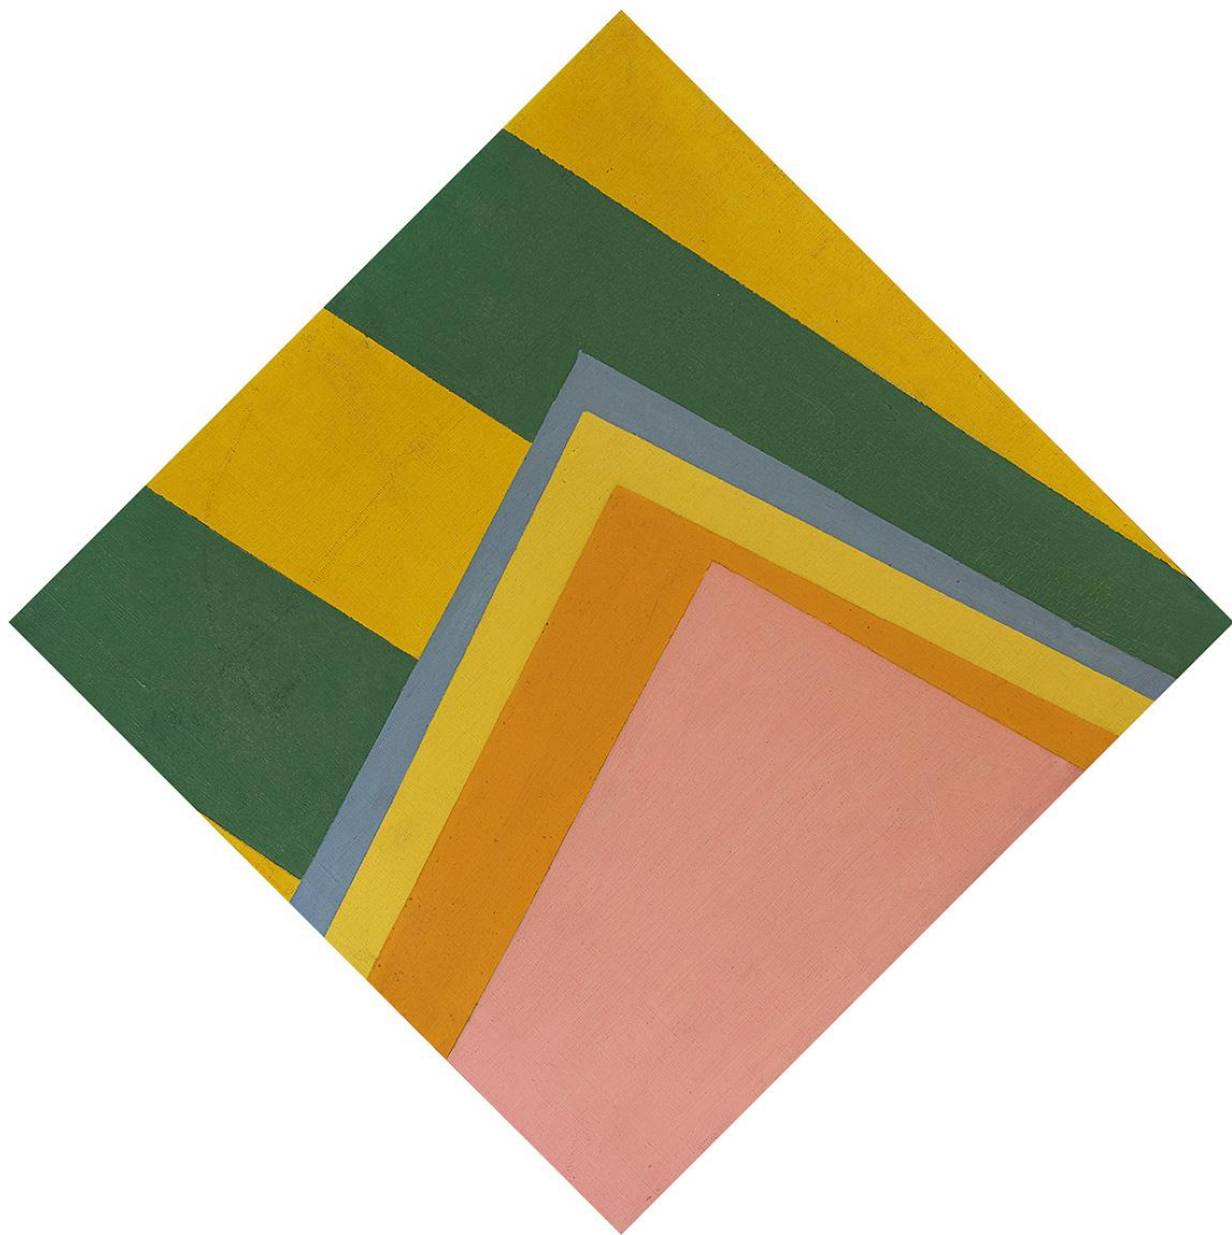

ROLDAN @ O D E R N O