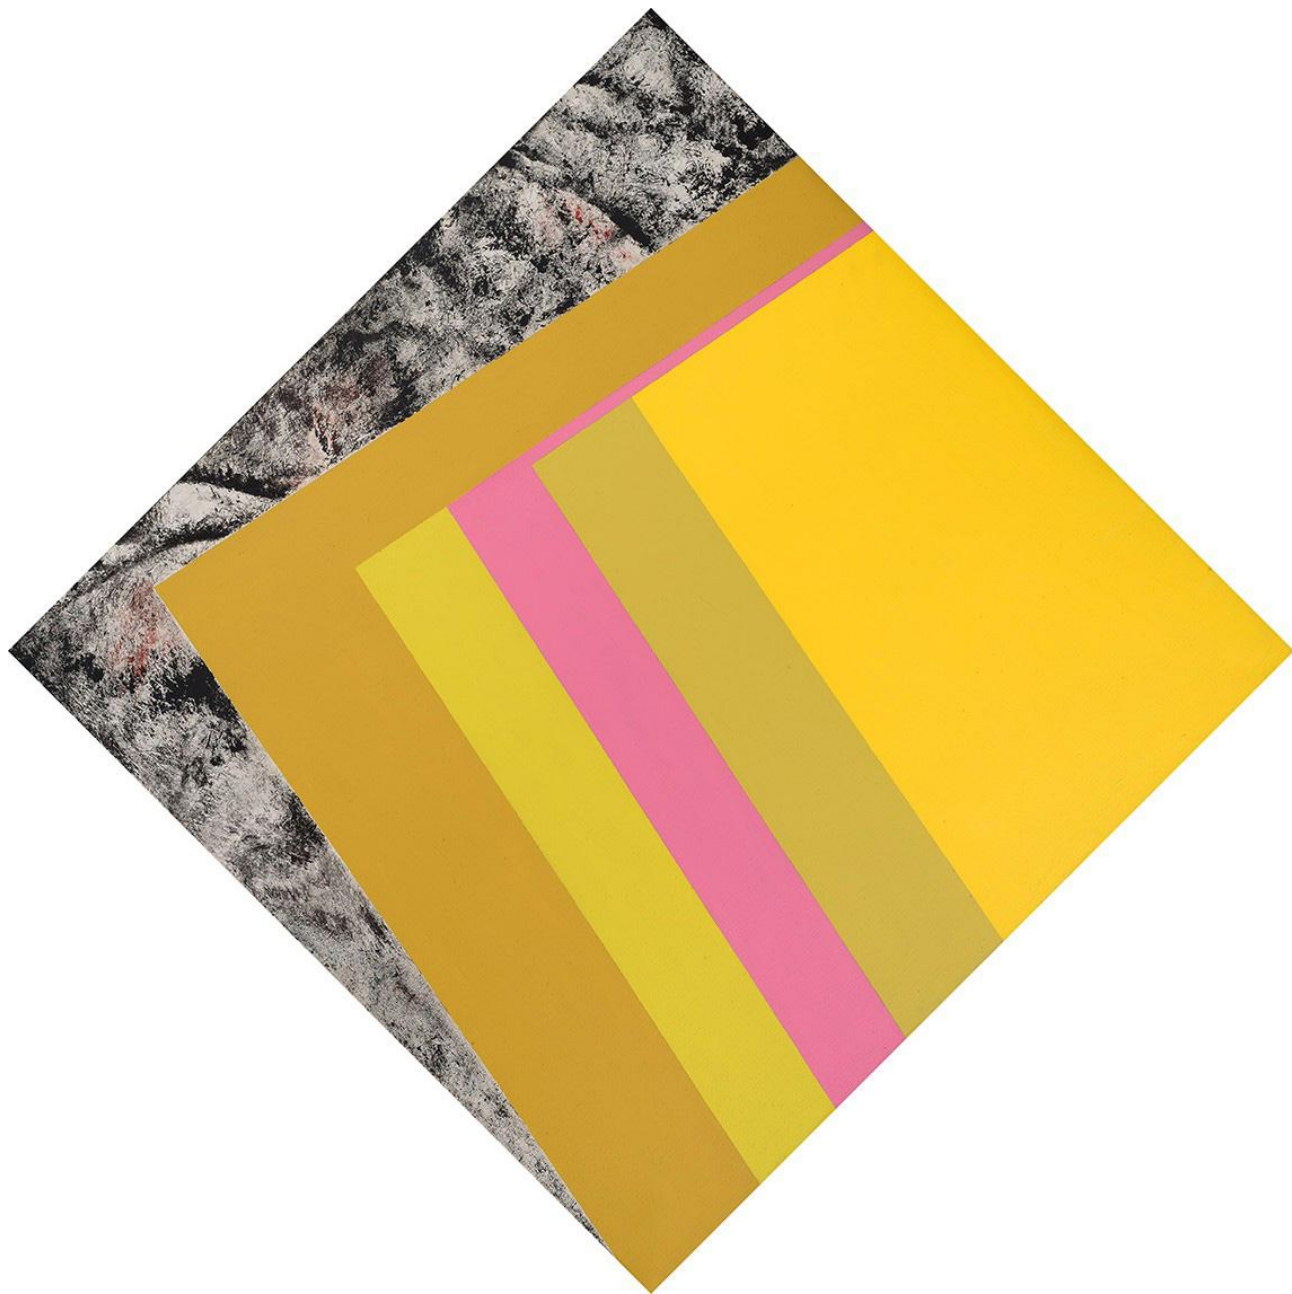

SIN TITULO. 1966. Oleo sobre tela. 172 x 172 cm

ROLDAN @ ODERNO